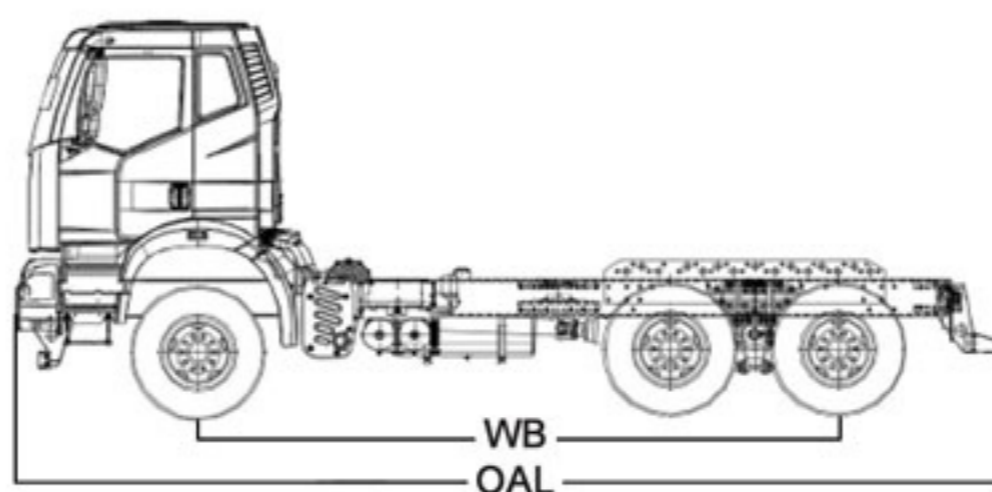

TECHNICAL SPECIFICATIONS

کامیون FAW
CA3250 تن ۲۶

مشخصات فنی

DIMENSIONS (mm) & WEIGHTS (kg)

CW	BW	AW
1890	2495	2020
WB	OAL	OH
3800+1350	7940	3100

ابعاد (میلی متر) و اوزان (کیلوگرم)

G.V.W	26000	۲۶۰۰۰
Max front axle capacity	7000	۷۰۰۰
Max rear axle capacity	26000	۲۶۰۰۰
Curb weight	10630	۱۰۶۳۰

وزن ناخالص مجاز
حداکثر ظرفیت محور جلو
حداکثر ظرفیت محور عقب
وزن خالص خودرو

ENGINE

Brand	Wuxi diesel engine works
Emission standard	Euro IV + DPF
Model	CA6DM2-42E4
Type	6 In-line, 16V, with turbocharge & Intercooler SCR System
Fuel delivery system	Bosch Common Rail
Displacement (cc)	11040
Compression Ratio	18,2 : 1
Engine power (hp/rpm)	420/1900
Torque (N.m/rpm)	1900/1100-1300

Brand	Wuxi diesel engine works
Emission standard	DPF + ۴ یورو
Model	CA6DM2-42E4
Type	۶ سیلندر خطی، ۲۴ سوپاپ، مجهز به توربو شارژ و اینتر کولر سیستم کنترل آلاینده‌گی SCR
Fuel delivery system	کامان ریل با پمپ انژکتوری بوش
Displacement (cc)	۱۱۰۴۰
Compression Ratio	۱۸,۲ : ۱
Engine power (hp/rpm)	۴۲۰/۱۹۰۰
Torque (N.m/rpm)	۱۹۰۰/۱۱۰۰-۱۳۰۰

موتور

سازنده
استاندارد آلاینده‌گی
مدل
نوع
سیستم سوخت رسانی
حجم موتور (سی سی)
نسبت تراکم
قدرت موتور (اسب بخار/دور در دقیقه)
گشتاور (نیوتن متر/دور در دقیقه)

TRANSMISSION

Type - Model	Manual - 16G/ZF16s2230 TO + PTO
1st	11.54 , 13.80
2nd	7.93 , 9.49
3rd	5.46 , 6.53
4th	3.82 , 4.57
5th	2.53 , 3.02
6th	1.74 , 2.08
7th	1.20 , 1.43
8th	0.84 , 1.00
Rev	10.80 , 12.92

Type - Model	دستی - ۱۶ دنده / ZF16s2230 TO + PTO
1st	۱۳.۸۰ ، ۱۱.۵۴
2nd	۹.۴۹ ، ۷.۹۳
3rd	۶.۵۳ ، ۵.۴۶
4th	۴.۵۷ ، ۳.۸۲
5th	۳.۰۲ ، ۲.۵۳
6th	۲.۰۸ ، ۱.۷۴
7th	۱.۴۳ ، ۱.۲۰
8th	۱.۰۰ ، ۰.۸۴
Rev	۱۲.۹۲ ، ۱۰.۸۰

جعبه دنده

نوع - مدل
نسبت دنده ۱
نسبت دنده ۲
نسبت دنده ۳
نسبت دنده ۴
نسبت دنده ۵
نسبت دنده ۶
نسبت دنده ۷
نسبت دنده ۸
نسبت دنده عقب

CLUTCH

Type	Dry single plate with diaphragm spring
Mechanism	diametr 430 mm Hydro pneumatic

نوع
عملکرد
تک صفحه ای خشک
فنر دیافراگمی با قطر ۴۳۰ میلی متر
بادی - روغنی

SUSPENSION SYSTEM

Front & Rear suspension	Leaf spring with hydraulic double acting telescopic shock absorber

سیستم تعلیق
تعلیق جلو و عقب
فنر تخت چند لایه
مجهز به کمک فنر هیدرو تلسکوپی

STEERING SYSTEM

Type	Integral piston recirculating ball nut type - hydraulic

سیستم فرمان
نوع
فرمان ساچمه گردان - هیدرولیکی

BRAKE

Front & Rear Type brake	Drum - Pneumatic Dual circuit, Air pressure brake with ABS
Brake auxiliary	Exhaust and Engine brake
Parking brake	On rear axle

سیستم ترمز
جلو و عقب
نوع ترمز
ترمز کمکی
ترمز دستی
کاسه ای - پنوماتیک
دو مداره مستقل تمام بادی
مجهز به ABS
ترمز آگزوز و ترمز موتور
فعال سازی سیلندر ترمز عقب

ELECTRICAL SYSTEM

Alternator	28V - 75A
Battery	2 x (12V / 180A)

سیستم الکتریکی
دینام
باتری
۲۸ ولت - ۷۵ آمپر
(۱۲ ولت - ۱۸۰ آمپر) ۲ عدد

CHASSIS

Type	Ladder
LxWxT (mm)	7420x940x8

شاسی
نوع
طول، عرض، ضخامت (میلی متر)
نردبانی
۷۴۲۰x۹۴۰x۸

TIRE & RIM

Tire size & Type	315/80/R22.5 - Tubeless
Rim size & Material	22.5x9" - Metal

تایر و رینگ
سایز و نوع تایر
سایز و جنس رینگ
۳۱۵/۸۰R۲۲.۵ - تیموبلس
۲۲.۵x۹" فلزی

FUEL TANK

Material & Capacity (Liter)	Aluminium - 400

باک
جنس و ظرفیت (لیتر)
آلومینیومی - ۴۰۰

PERFORMANCE

Max. Gradeability (%)	35
Turning diameter (m)	16

OTHER SPECIFICATIONS