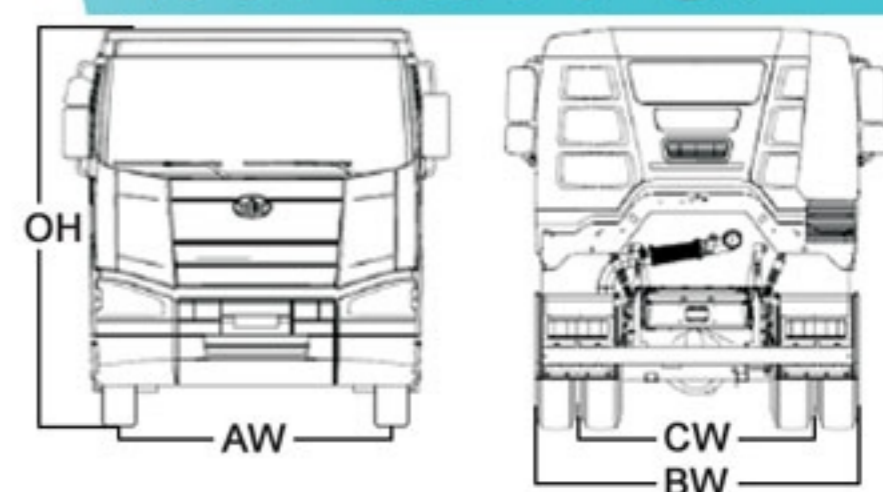

TECHNICAL SPECIFICATIONS

کامیون FAW
CA3250 تن ۲۶

مشخصات فنی

DIMENSIONS (mm) & WEIGHTS (kg)

CW	BW	AW
1890	2495	2020
WB	OAL	OH
3800+1350	7940	3100

ابعاد (میلی متر) و اوزان (کیلوگرم)

G.V.W	26000	۲۶۰۰۰
Max front axle capacity	7000	۷۰۰۰
Max rear axle capacity	26000	۲۶۰۰۰
Curb weight	10630	۱۰۶۳۰

وزن ناخالص مجاز
حداکثر ظرفیت محور جلو
حداکثر ظرفیت محور عقب
وزن خالص خودرو

ENGINE

Brand	Wuxi diesel engine works
Emission standard	Euro IV + DPF
Model	CA6DM2-42E4
Type	6 In-line, 16V, with turbocharge & Intercooler SCR System
Fuel delivery system	Bosch Common Rail
Displacement (cc)	11040
Compression Ratio	18,2 : 1
Engine power (hp/rpm)	420/1900
Torque (N.m/rpm)	1900/1100-1300

Brand	Wuxi diesel engine works
Emission standard	DPF + ۴ یورو
Model	CA6DM2-42E4
Type	۶ سیلندر خطی، ۲۴ سوپاپ، مجهز به توربو شارژ و اینتر کولر سیستم کنترل آلاینده‌گی SCR
Fuel delivery system	کامان ریل با پمپ انژکتوری بوش
Displacement (cc)	۱۱۰۴۰
Compression Ratio	۱۸,۲ : ۱
Engine power (hp/rpm)	۴۲۰/۱۹۰۰
Torque (N.m/rpm)	۱۹۰۰/۱۱۰۰-۱۳۰۰

موتور

سازنده
استاندارد آلاینده‌گی
مدل
نوع
سیستم سوخت رسانی
حجم موتور (سی سی)
نسبت تراکم
قدرت موتور (اسب بخار/دور در دقیقه)
گشتاور (نیوتن متر/دور در دقیقه)

TRANSMISSION

Type - Model	Manual - 16G/ZF16s2230 TO + PTO
1st	11.54 , 13.80
2nd	7.93 , 9.49
3rd	5.46 , 6.53
4th	3.82 , 4.57
5th	2.53 , 3.02
6th	1.74 , 2.08
7th	1.20 , 1.43
8th	0.84 , 1.00
Rev	10.80 , 12.92

Type - Model	دستی - ۱۶ دنده / ZF16s2230 TO + PTO
1st	۱۳.۸۰ ، ۱۱.۵۴
2nd	۹.۴۹ ، ۷.۹۳
3rd	۶.۵۳ ، ۵.۴۶
4th	۴.۵۷ ، ۳.۸۲
5th	۳.۰۲ ، ۲.۵۳
6th	۲.۰۸ ، ۱.۷۴
7th	۱.۴۳ ، ۱.۲۰
8th	۱.۰۰ ، ۰.۸۴
Rev	۱۲.۹۲ ، ۱۰.۸۰

جعبه دنده

نوع - مدل
نسبت دنده ۱
نسبت دنده ۲
نسبت دنده ۳
نسبت دنده ۴
نسبت دنده ۵
نسبت دنده ۶
نسبت دنده ۷
نسبت دنده ۸
نسبت دنده عقب

CLUTCH

Type	Dry single plate with diaphragm spring
Mechanism	diametr 430 mm Hydro pneumatic

نوع
عملکرد
تک صفحه ای خشک
فنر دیافراگمی با قطر ۴۳۰ میلی متر
بادی - روغنی

SUSPENSION SYSTEM

Front & Rear suspension	Leaf spring with hydraulic double acting telescopic shock absorber

سیستم تعلیق
تعلیق جلو و عقب
فنر تخت چند لایه
مجهز به کمک فنر هیدرو تلسکوپی

STEERING SYSTEM

Type	Integral piston recirculating ball nut type - hydraulic

سیستم فرمان
نوع
فرمان ساچمه گردان - هیدرولیکی

BRAKE

Front & Rear Type brake	Drum - Pneumatic Dual circuit, Air pressure brake with ABS
Brake auxiliary	Exhaust and Engine brake
Parking brake	On rear axle

سیستم ترمز
جلو و عقب
نوع ترمز
ترمز کمکی
ترمز دستی
کاسه ای - پنوماتیک
دو مداره مستقل تمام بادی
مجهز به ABS
ترمز آگزوز و ترمز موتور
فعال سازی سیلندر ترمز عقب

ELECTRICAL SYSTEM

Alternator	28V - 75A
Battery	2 x (12V / 180A)

سیستم الکتریکی
دینام
باتری
۲۸ ولت - ۷۵ آمپر
(۱۲ ولت - ۱۸۰ آمپر) ۲ عدد

CHASSIS

Type	Ladder
LxWxT (mm)	7420x940x8

شاسی
نوع
طول، عرض، ضخامت (میلی متر)
نردبانی
۷۴۲۰x۹۴۰x۸

TIRE & RIM

Tire size & Type	315/80/R22.5 - Tubeless
Rim size & Material	22.5x9" - Metal

تایر و رینگ
سایز و نوع تایر
سایز و جنس رینگ
۳۱۵/۸۰R۲۲.۵ - تیموبلس
۲۲.۵x۹" فلزی

FUEL TANK

Material & Capacity (Liter)	Aluminium - 400

باک
جنس و ظرفیت (لیتر)
آلومینیومی - ۴۰۰

PERFORMANCE

Max. Gradeability (%)	35
Turning diameter (m)	16

OTHER SPECIFICATIONS